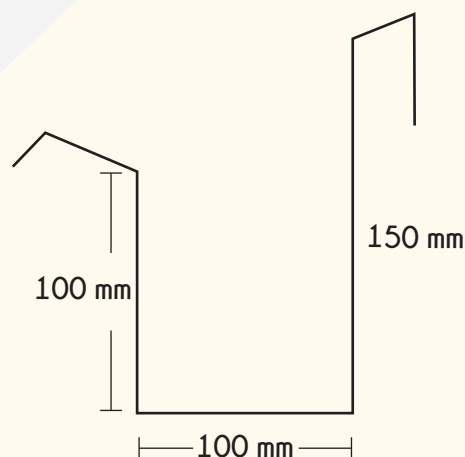

CANALETAS CON APOYO