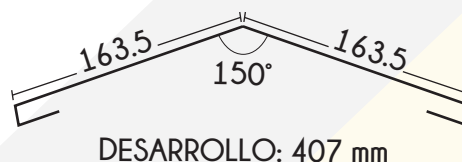

ACCESORIOS

Fabricados en aluzinc AZ/150 y aluzinc prepintado. Se suministran en longitudes de 2.40 m y largos a pedido, los espesores varían desde 0.35 mm hasta 0.80 mm. También medidas a la necesidad del cliente.

CUMBRERAS ESTÁNDAR